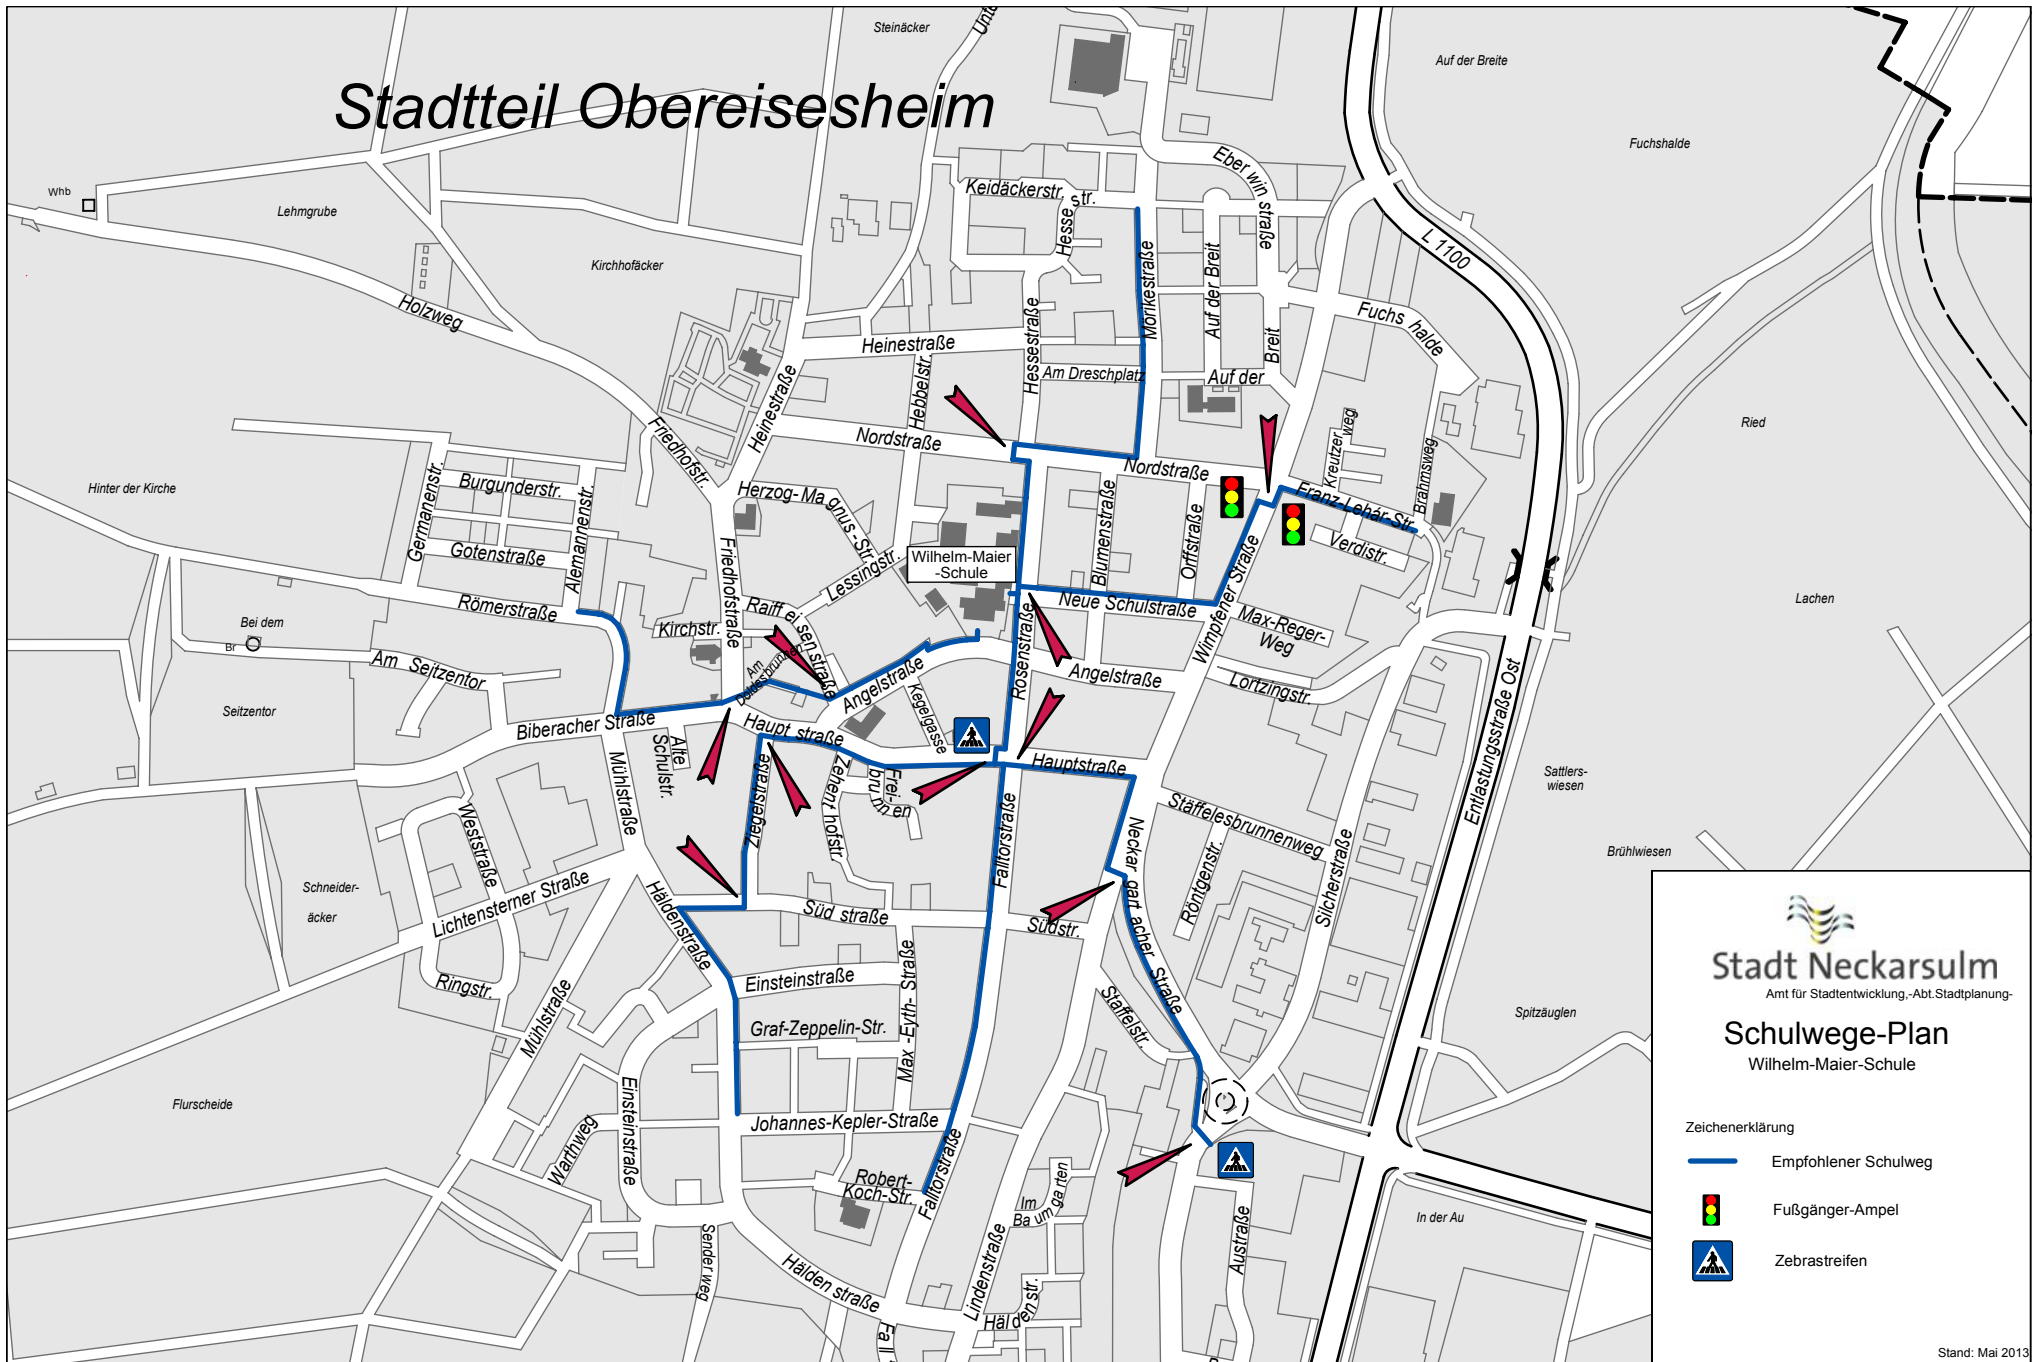

# Stadtteil Obereisesheim

  
**Stadt Neckarsulm**  
 Amt für Stadtentwicklung - Abt. Stadtplanung  
**Schulwege-Plan**  
 Wilhelm-Maier-Schule

- Zeichenerklärung
-  Empfohlener Schulweg
  -  Fußgänger-Ampel
  -  Zebrastreifen